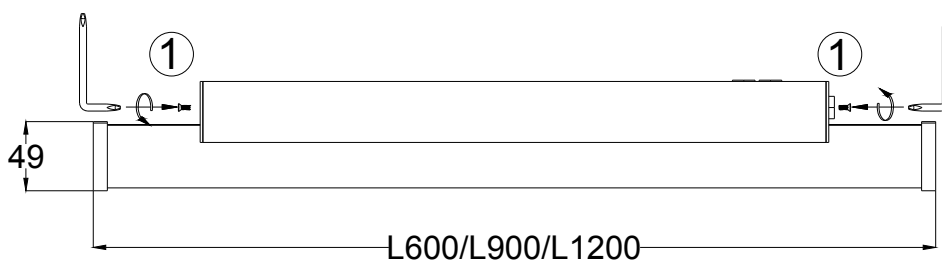

CARDI
Belysning från Elektroskandia

PIPE LED

230V 50Hz
IP44 IK10
-20°C/+50°C
Energiklass E

EN60598/CEM2001/108/CE

Styrdonet i denna armatur får endast bytas av tillverkaren eller av tillverkaren utsedd kvalificerad personal.