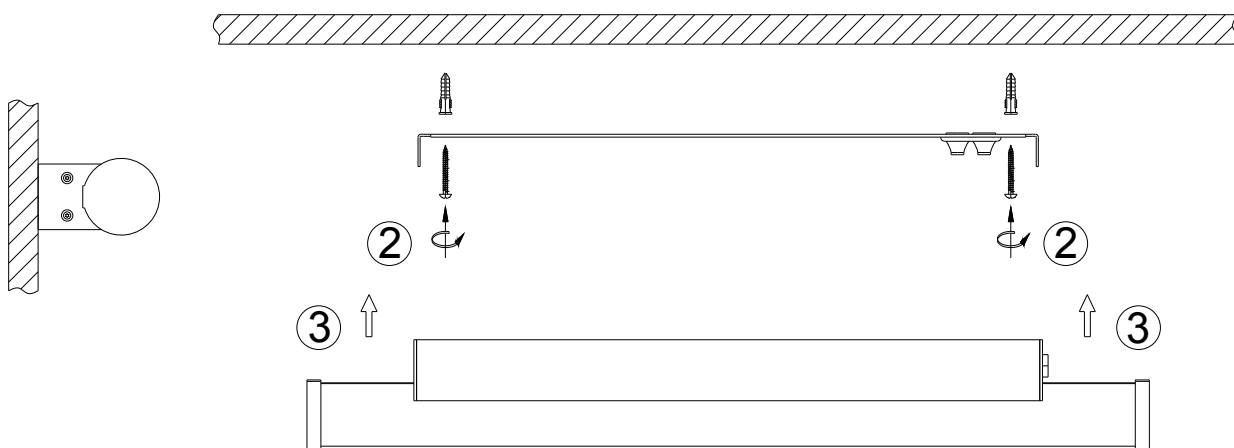

CARDI
Belysning från Elektroskandia

PIPE LED

230V 50Hz
IP44 IK10
-20°C/+50°C
Energiklass E

EN60598/CEM2001/108/CE

Styrdonet i denna armatur får endast bytas av tillverkaren eller av tillverkaren utsedd kvalificerad personal.