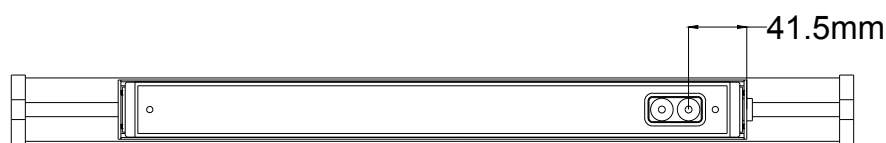

CARDI
Belysning från Elektroskandia

PIPE LED

230V 50Hz
IP44 IK10
-20°C/+50°C
Energiklass E

EN60598/CEM2001/108/CE

Styrdonet i denna armatur får endast bytas av tillverkaren eller av tillverkaren utsedd kvalificerad personal.