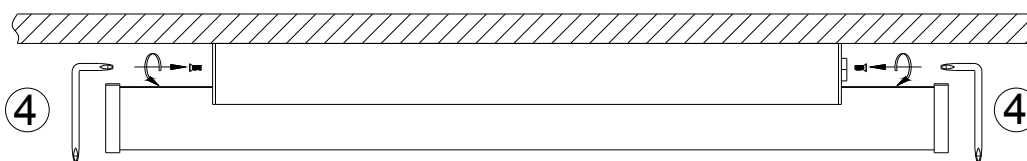

CARDI
Belysning från Elektroskandia

PIPE LED

230V 50Hz
IP44 IK10
-20°C/+50°C
Energiklass E

EN60598/CEM2001/108/CE

Styrdonet i denna armatur får endast bytas av tillverkaren eller av tillverkaren utsedd kvalificerad personal.